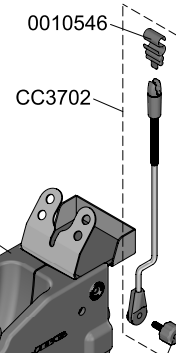

CC3702

0010433