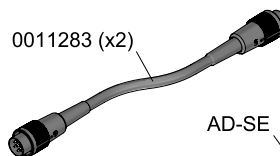

0011283 (x2)

0011356