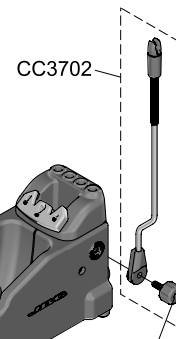

CC3702

0010433