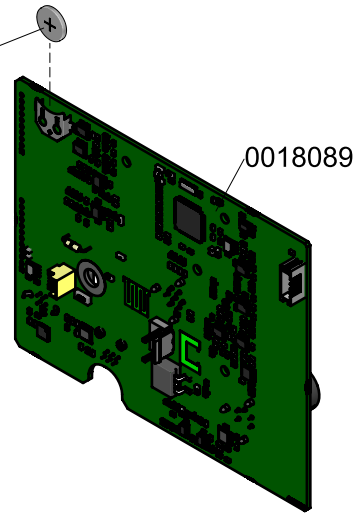

HDE-1KD 120V
HDE-2KD 230V
HDE-9KD 100V

HD STATION WITH HD THERMAL TWEEZERS KIT

HDE-1D / HDE-2D / HDE-9D
 (2 Units)

0013489
 BATTERY
 CR1220

0018089

SPARE PARTS	
HDE-1D / HDE-2D / HDE-9D:	
-REAR CIRCUIT	0018089
-ENCLOSURE	
· TOP	0019028
· BOTTOM	0014567
· FRONT+DISPLAY	0020555
· BACK	0013413

HDE-1B 120V FUSE T-4A
 HDE-2B 230V FUSE T-2A
 HDE-9B 100V FUSE T-4A

0011283 (x2)

CC1001

0010546

0010433

HT470-A

SCH-A

HDT-SE