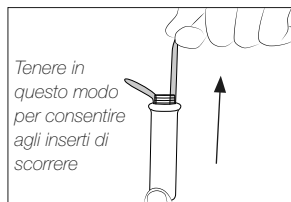

0023311 *nero*

Distinta dei componenti

La dotazione include i seguenti componenti*:

Impugnature per manipoli T210 4 unità

Inserti..... 4 unità

Manuale 1 unità
Rif. 0034852

* A seconda dell'articolo acquistato, la dotazione comprende le impugnature verdi, blu o nere.

Sostituzione delle impugnature

Per sostituire agevolmente le impugnature utilizzare gli inserti inclusi, come mostrato nelle immagini seguenti.

1. Posizionamento degli inserti

Posizionare gli inserti nella nuova impugnatura.

2. Montaggio dell'impugnatura

Spingere l'impugnatura con gli inserti sul manipolo.

3. Rimozione degli inserti

Per rimuovere gli inserti, tenere l'impugnatura ed estrarre gli inserti. Se necessario, utilizzare delle pinze.

Specifiche

T8658/T3310/T3311

Impugnature per manipoli T210

Rif: **0018658** *verde* Rif.: **0023310** *blu* Rif.: **0023311** *nero*

- Dimensioni dell'impugnatura: 53 x ø 12,6 mm/2,09 x ø 0,50 in
- Peso netto totale: 6,2 g/0,013 lb