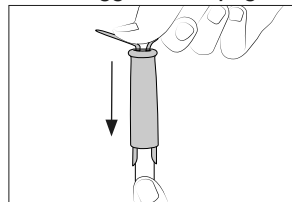

Sostituzione delle impugnature

Per sostituire agevolmente le impugnature utilizzare gli inserti inclusi, come mostrato nelle immagini seguenti.

1. Posizionamento degli inserti

Posizionare gli inserti nella nuova impugnatura.

2. Montaggio dell'impugnatura

Spingere l'impugnatura con gli inserti sul manipolo.

3. Rimozione degli inserti

Per rimuovere gli inserti, tenere l'impugnatura ed estrarre gli inserti. Se necessario, utilizzare delle pinze.

Specifiche

T8658/T3310/T3311

Impugnature per manipoli T210

Rif: **0018658** *verde* Rif.: **0023310** *blu* Rif.: **0023311** *nero*

- Dimensioni dell'impugnatura: 53 x ø 12,6 mm/2,09 x ø 0,50 in
- Peso netto totale: 6,2 g/0,013 lb