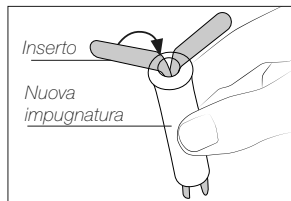

0023311 *nero*

Distinta dei componenti

La dotazione include i seguenti componenti*:

Impugnature per manipoli T210 4 unità

Inserti..... 4 unità

Manuale 1 unità
Rif. 0034852

* A seconda dell'articolo acquistato, la dotazione comprende le impugnature verdi, blu o nere.

Sostituzione delle impugnature

Per sostituire agevolmente le impugnature utilizzare gli inserti inclusi, come mostrato nelle immagini seguenti.

1. Posizionamento degli inserti

Posizionare gli inserti nella nuova impugnatura.

2. Montaggio dell'impugnatura

Spingere l'impugnatura con gli inserti sul manipolo.

3. Rimozione degli inserti

Per rimuovere gli inserti, tenere l'impugnatura ed estrarre gli inserti. Se necessario, utilizzare delle pinze.

Specifiche

T8658/T3310/T3311

Impugnature per manipoli T210

Rif: **0018658** *verde* Rif.: **0023310** *blu* Rif.: **0023311** *nero*

- Dimensioni dell'impugnatura: 53 x ø 12,6 mm/2,09 x ø 0,50 in
- Peso netto totale: 6,2 g/0,013 lb